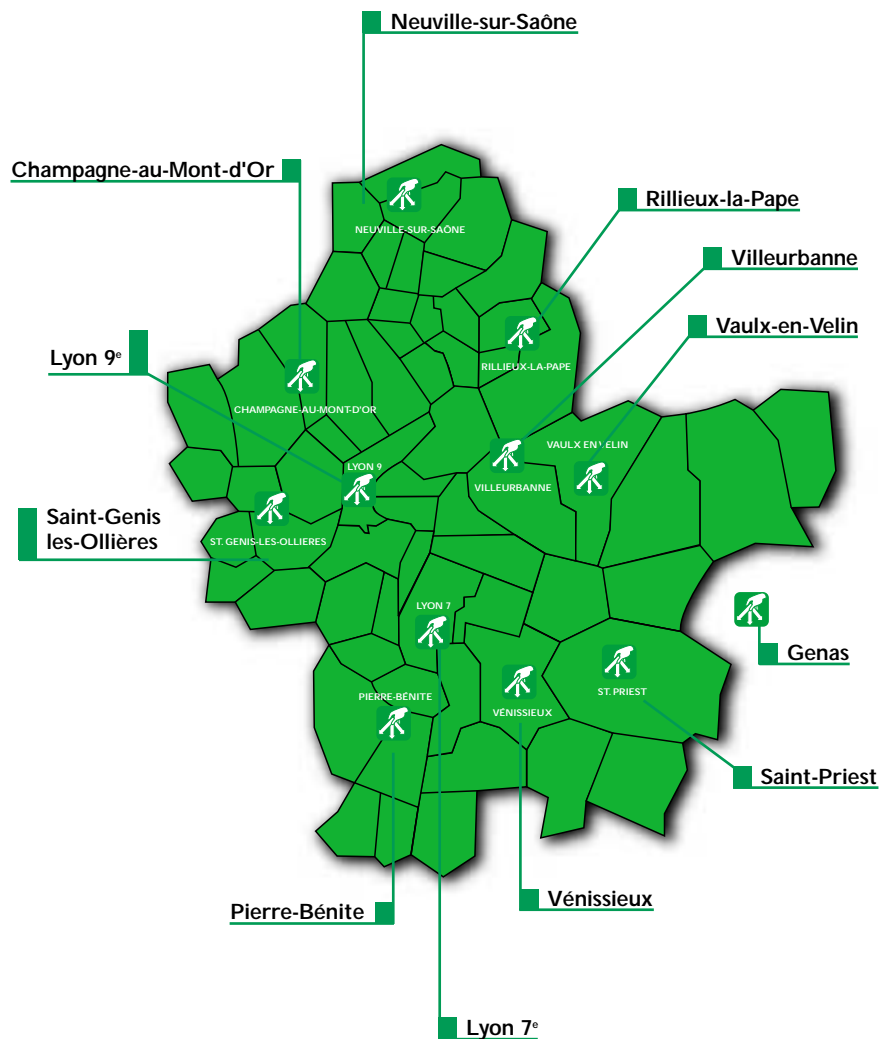

Les déchetteries dans le Grand Lyon

- **Champagne-au-Mont-d'Or**   impasse du Tronchon
  Tél. 04 78 47 56 51
- **Genas**   rue de l'Égalité
  Tél. 04 78 90 64 03
- **Lyon 7°**   12, bd. de l'Artillerie
  Tél. 04 72 73 46 57
- **Lyon 9°**   82, av. Sidoine Apollinaire
  Tél. 04 78 47 10 57
- **Neuville-sur-Saône**   av. des Frères Lumière
  Tél. 04 72 08 92 75
- **Pierre-Bénite**   chemin de la Gravière
  Tél. 04 72 39 21 87
- **Rillieux-la-Pape**   route de Fontaines
  Tél. 04 78. 97 10 30
- **Saint-Genis-les-Ollières**   2, av. Louis Pradel
  Tél. 04 78 57 16 59
- **Saint-Priest**   rue du Mâconnais
  Tél. 04 78 21 07 43
- **Vaulx-en-Velin**   15, rue Mendès France
  Tél. 04 78 80 71 39
- **Vénissieux**   rue Jean Moulin
  Tél. 04 78 70 56 65
- **Villeurbanne**   rue Alfred Brinon
  Tél. 04 78 84 56 09

D'octobre à mars :

- Du lundi au vendredi :
  9h00 - 12h00 / 14h00 - 17h00
- Le samedi : 9h00 - 17h00

D'avril à septembre :

- Du lundi au vendredi :
  8h30 - 12h00 / 13h30 - 18h00
- Le samedi : 8h30 - 18h30

Conditions d'accès en déchetteries

- véhicule léger, véhicule dont le PTAC est inférieur ou égal à 2 tonnes, remorque dont le PTAC est inférieur ou égal à 500 kg : **gratuit**
- véhicule utilitaire dont le PTAC est compris entre 2 tonnes et 3,5 tonnes, dont la hauteur est inférieure ou égale à 2,50 mètres et la longueur inférieure ou égale à 5 mètres et remorque dont le PTAC est supérieur à 500 kg et inférieur ou égal à 750 kg, remorque dont le PTAC ne peut être justifié par l'usager : **1 unité = 23 €**